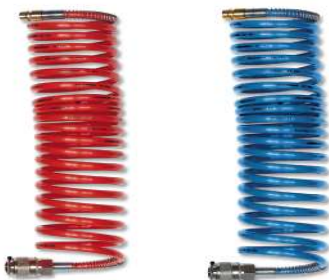

Nadelset
Série aiguille

w2/840999 Fr. 11.00

Venturi Düse zu Ausblaspistolen
60 A und 60 AP
Buse Venturi pour pistolets de soufflage
60 A et 60 AP

w2/606060 Fr. 4.90

Pneufüller-Griff, Anschluss 6 mm
Poignée de gonfleur, raccorde 6 mm

w2/840995 Fr. 16.50

Spiralschläuche komplett inkl. Druckluftkupplungen
Spirales complets avec accouplements

SRU 8 mm / 5 m w2/080500 Fr. 22.00
SRU 8 mm / 10 m w2/081000 Fr. 29.50
SPR 8 mm / 4 m w2/080400 Fr. 45.00
SPR 8 mm / 8 m w2/080800 Fr. 75.00
SPR 10 mm / 4 m w2/010400 Fr. 52.00
SPR 10 mm / 8 m w2/010800 Fr. 80.00